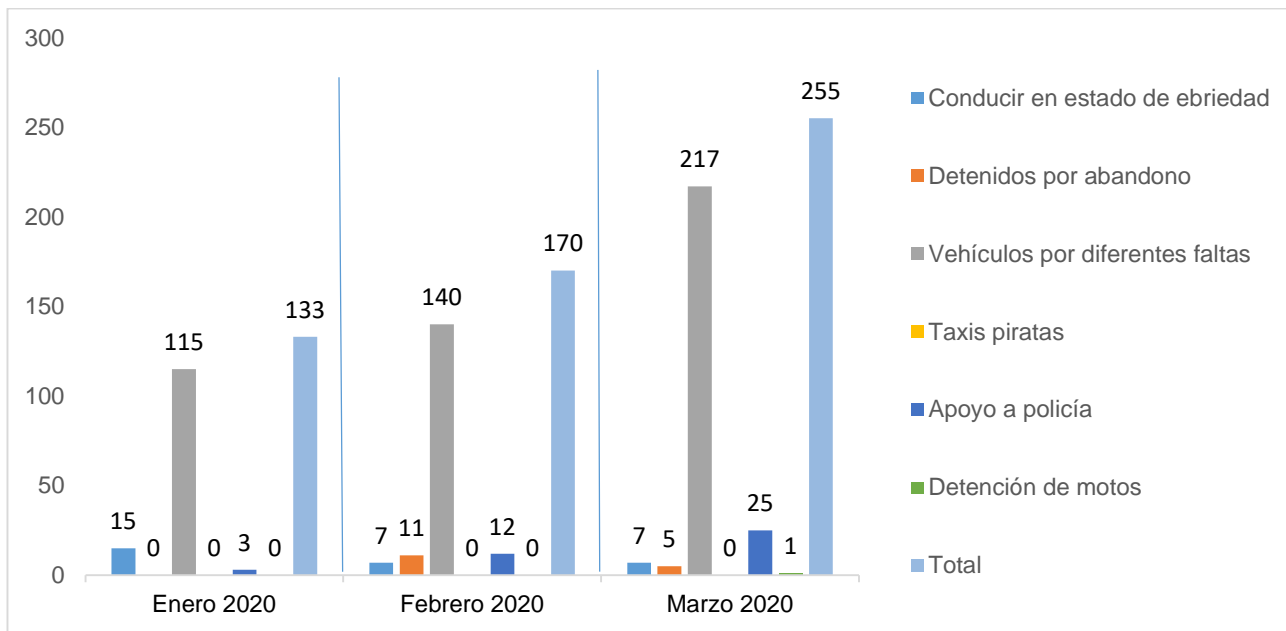

#### ESTADÍSTICAS DE GRÁFICA DE ACCIDENTES

Área responsable de generar la información: Institución de Policía Preventiva Municipal.

MUNICIPIO DE GARCÍA, NUEVO LEÓN

MARZO DE 2020

**INSTITUCIÓN DE POLICÍA PREVENTIVA MUNICIPAL**  
**ESTADÍSTICAS DE GRÁFICA DE ACCIDENTES**

Área responsable de generar la información: Institución de Policía Preventiva Municipal.

MUNICIPIO DE GARCÍA, NUEVO LEÓN

MARZO DE 2020

**INSTITUCIÓN DE POLICÍA PREVENTIVA MUNICIPAL**  
**ESTADÍSTICAS DE GRÁFICA DE ACCIDENTES DETENCIONES**