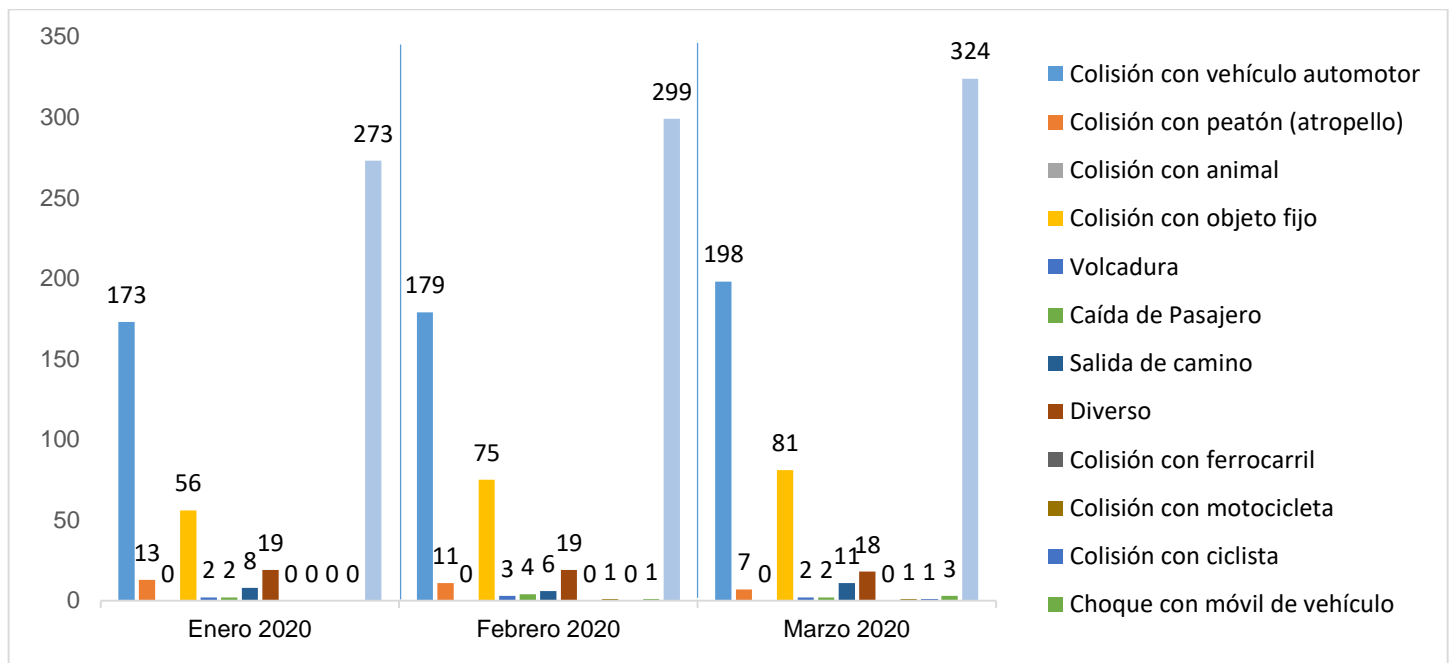

MUNICIPIO DE GARCÍA, NUEVO LEÓN

MARZO DE 2020

### INSTITUCIÓN DE POLICÍA PREVENTIVA MUNICIPAL

#### ESTADÍSTICAS DE GRÁFICA DE ACCIDENTES

Área responsable de generar la información: Institución de Policía Preventiva Municipal.

MUNICIPIO DE GARCÍA, NUEVO LEÓN

MARZO DE 2020