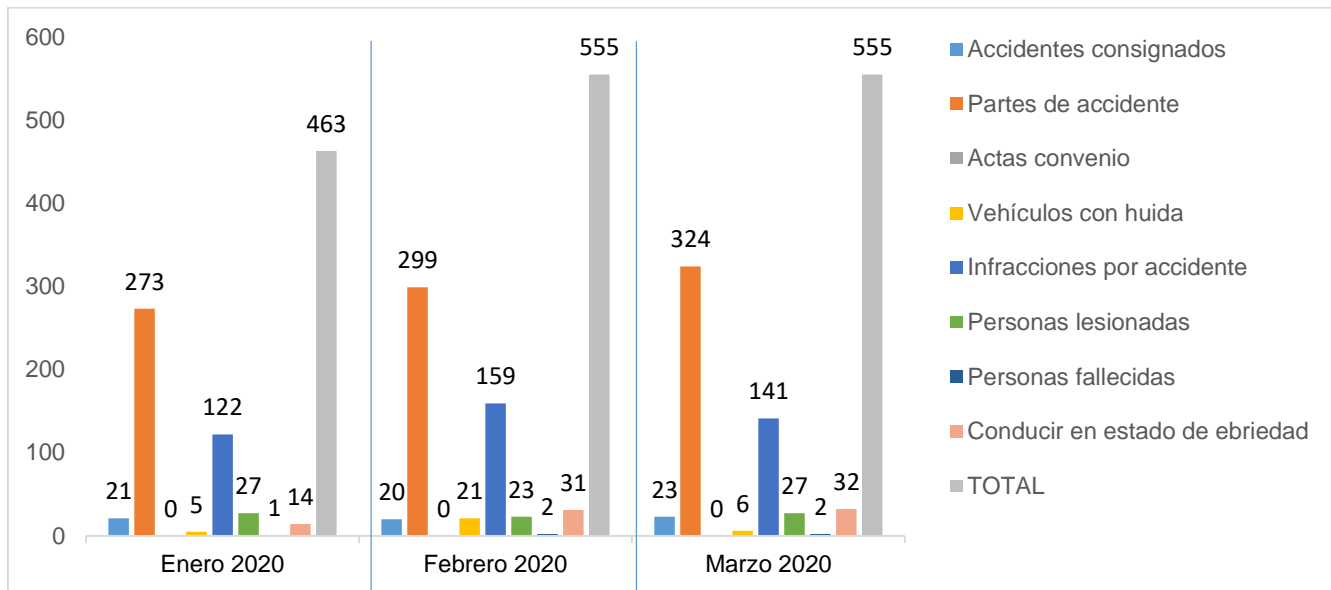

#### ESTADÍSTICAS DE GRÁFICA DE ACCIDENTES

Área responsable de generar la información: Institución de Policía Preventiva Municipal.

MUNICIPIO DE GARCÍA, NUEVO LEÓN

MARZO DE 2020

### INSTITUCIÓN DE POLICÍA PREVENTIVA MUNICIPAL

#### ESTADÍSTICAS DE GRÁFICA DE ACCIDENTES

Área responsable de generar la información: Institución de Policía Preventiva Municipal.

MUNICIPIO DE GARCÍA, NUEVO LEÓN

MARZO DE 2020

**INSTITUCIÓN DE POLICÍA PREVENTIVA MUNICIPAL**  
**ESTADÍSTICAS DE GRÁFICA DE ACCIDENTES**