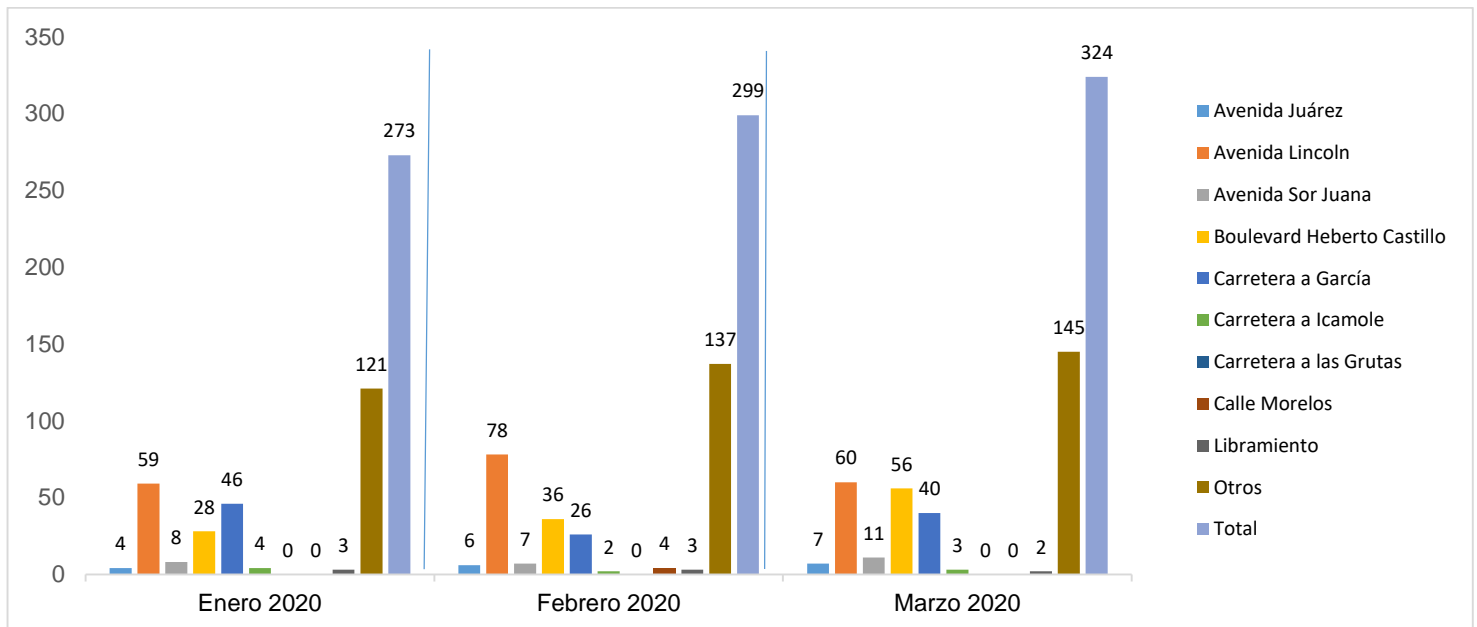

#### ESTADÍSTICAS DE GRÁFICA DE ACCIDENTES

Área responsable de generar la información: Institución de Policía Preventiva Municipal.

MUNICIPIO DE GARCÍA, NUEVO LEÓN

MARZO DE 2020

**INSTITUCIÓN DE POLICÍA PREVENTIVA MUNICIPAL**  
**ESTADÍSTICAS DE GRÁFICA DE ACCIDENTES**

Área responsable de generar la información: Institución de Policía Preventiva Municipal.

MUNICIPIO DE GARCÍA, NUEVO LEÓN

MARZO DE 2020

**INSTITUCIÓN DE POLICÍA PREVENTIVA MUNICIPAL**  
**ESTADÍSTICAS DE GRÁFICA DE ACCIDENTES DETENCIONES**